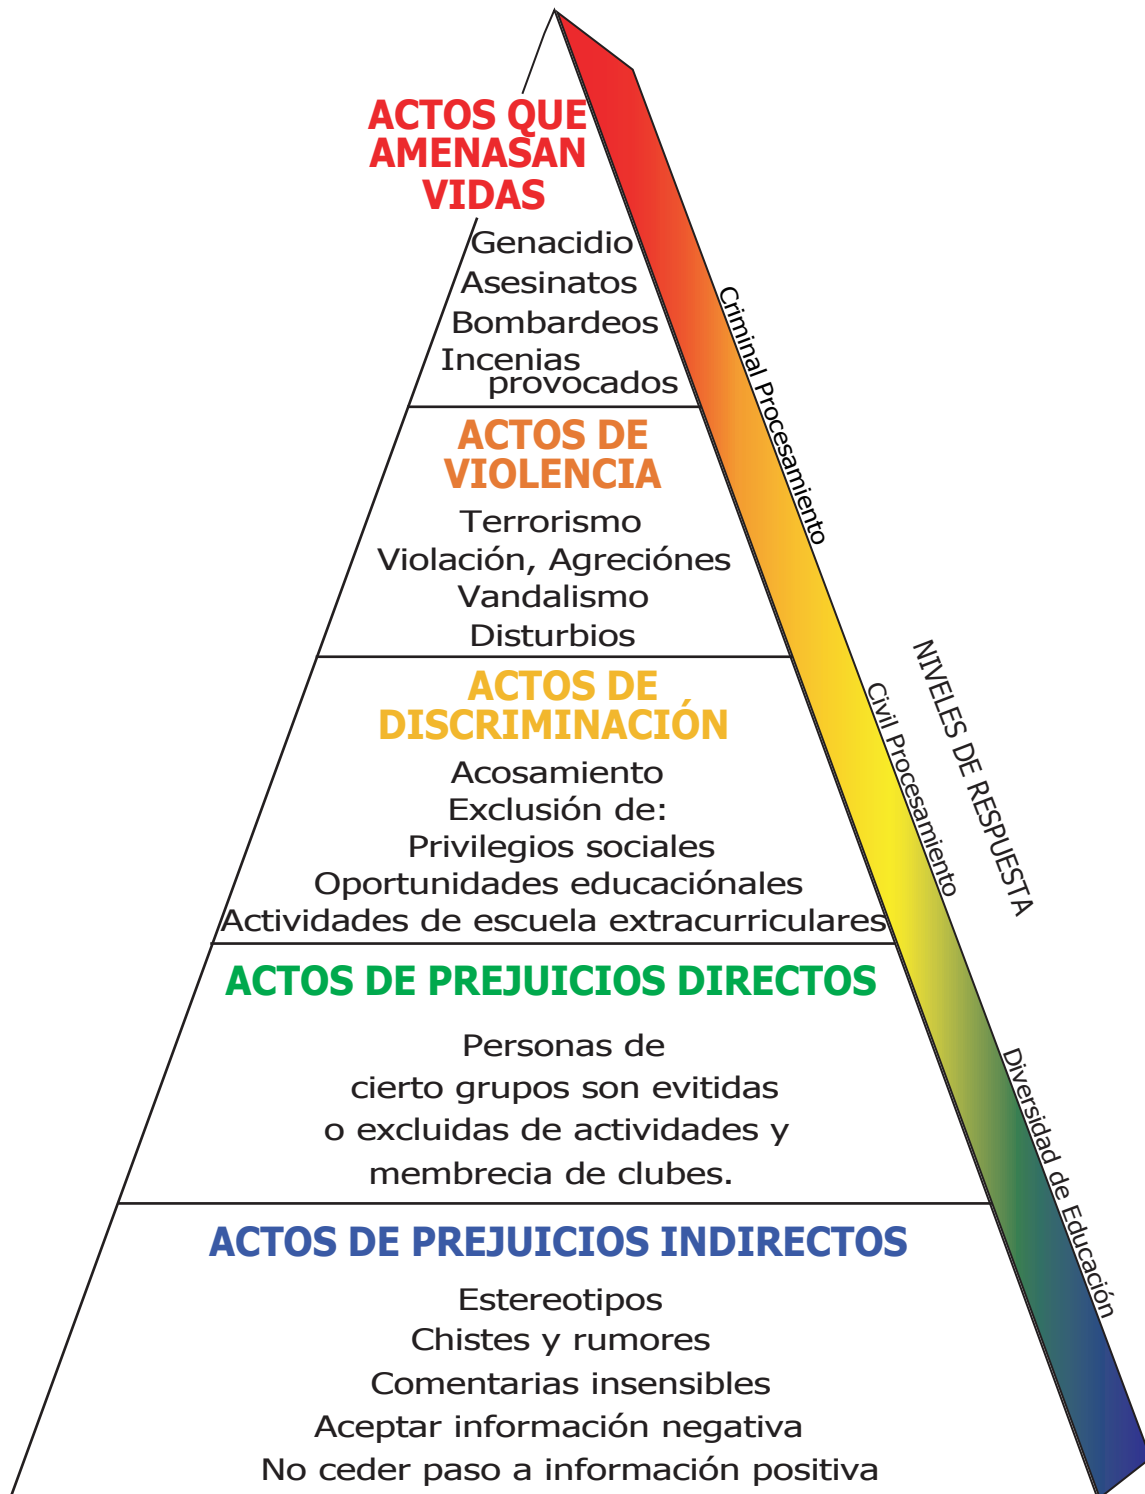

# Conoce la Piramide de Odio

Los dos escalones de abajo, de la Piramide de Odio, parecen inofensivos. De echo, si nosotros, como una sociedad, aceptamos este tipo de actos como si fueran apropiados, estaremos dejando que se forme una base de prejuicio que puede desarroyarse hasta que algunas personas hagan actos en los tres escalones de arriba. Estos actos incrementan la violencia. **Condado de Sonoma Comisión sobre Derechos Humanos** está trabajando para crear conciencia y para darle a miembros de la comunidad el entendimiento y habilidades que necesitan para evitar que una base de prejuicio se desarroye. Para más información, llamas la Comisión sobre Derechos Humanos en 707-565-2693.

el ODIO  
PARA  
AQUI